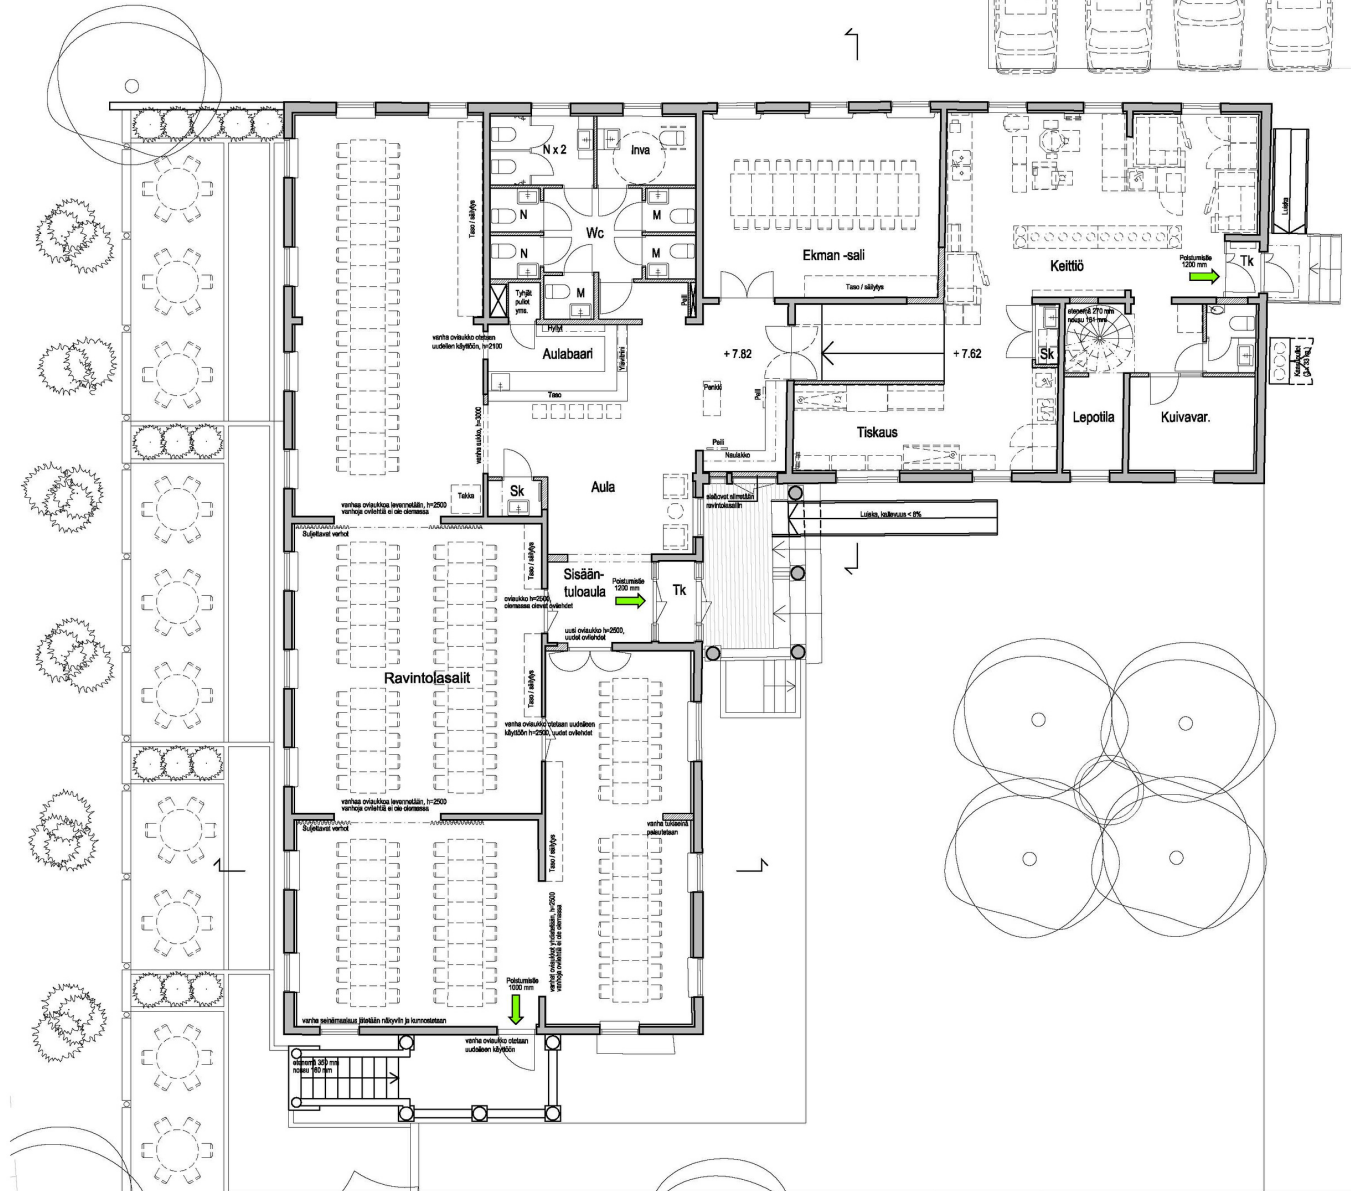

HUS LINDMANI | BISKOPSGATAN 15, ÅBO

1. KERROS